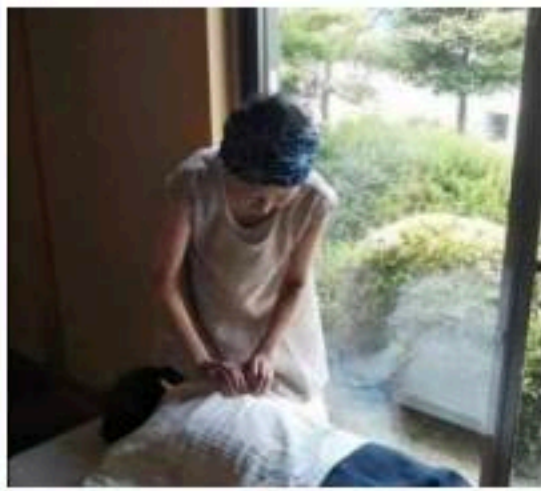

## ゆるりん整膚

皮膚をやさしく動かしたり  
引っ張ったりすることで  
血行やリンパの流れが  
良くなり身体がリラックス  
できます。